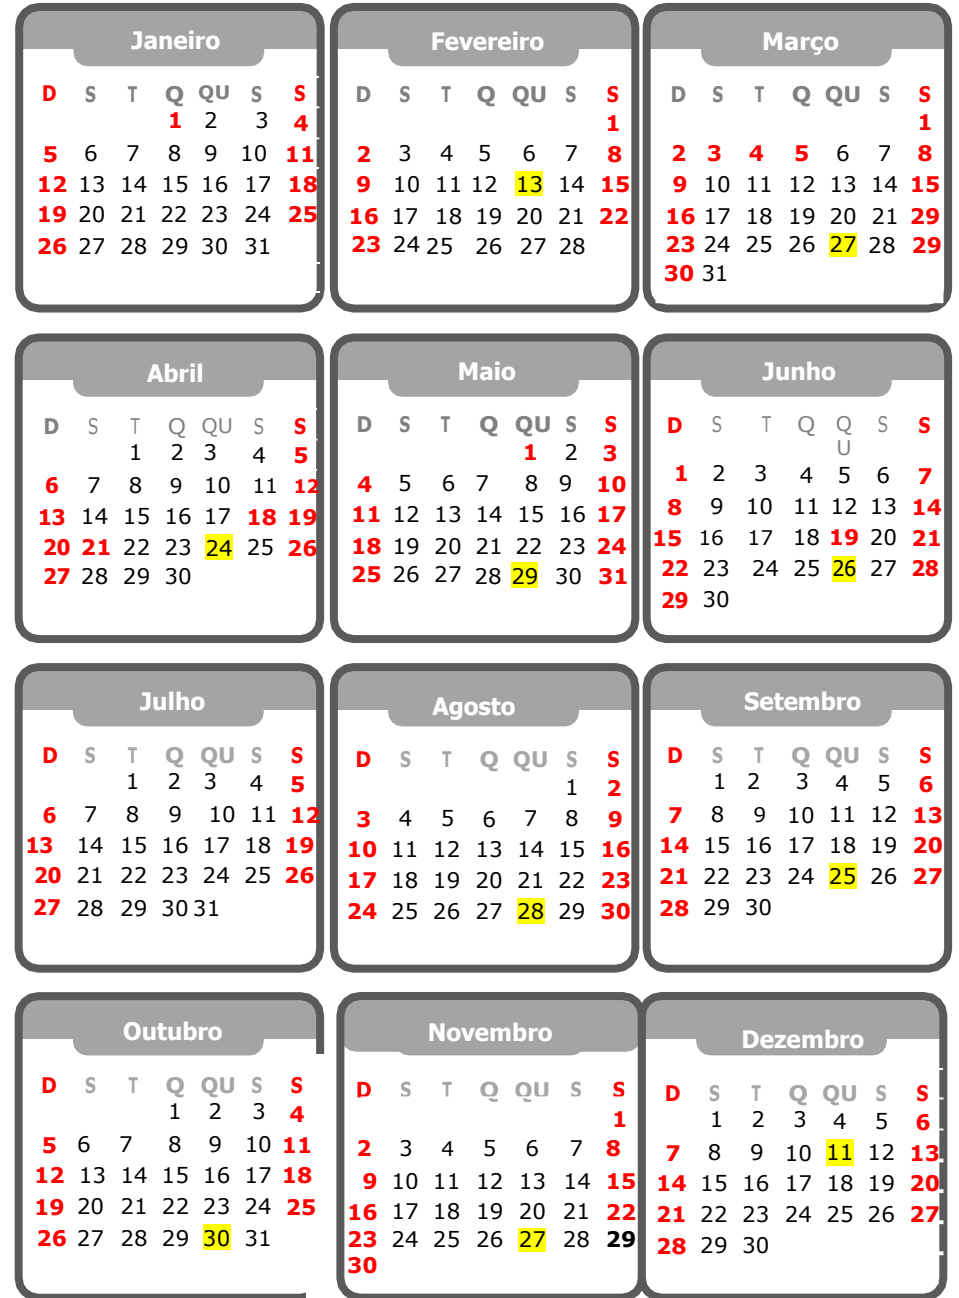

CALENDÁRIO DA PÓS-GRADUAÇÃO

2025

EVENTO	INÍCIO	FIM
Pré-Matrícula de Alunos Regulares 1ºsem	06/01/2025	19/01/2025
Inscrição de Alunos Especiais	13/01/2025	14/01/2025
Aval dos orientadores	20/01/2025	26/01/2025
Deferimento dos Ministrantes	27/01/2025	02/02/2025
Seminário Inaugural	12/02/2025	12/02/2025
Inscrição PAE - 2º sem/2025	14/04/2025	03/05/2025
Pré-Matrícula de Alunos Regulares 2ºsem	01/07/2025	06/07/2025
Inscrição de Alunos Especiais	07/07/2025	08/07/2025
Aval dos orientadores	07/07/2025	13/07/2025
Deferimento dos Ministrantes	14/07/2025	20/07/2025
Inscrição PAE - 1º sem/2026	13/10/2025	01/11/2025
REUNIÕES CPG/Comissão de Bolsas/Proex	FEVEREIRO	DEZEMBRO
Reunião Comissão do PAE	FEV/JUN	AGO/NOV
DATAS LIMITES	1º SEM	2º SEM
Processo PAE - PRPG	23/05/2025	05/12/2025
Entrega do Relatório PAE	10/05/2025	25/11/2025
Relatório Semestral	AGOSTO	JANEIRO

Aprovado pela CPG em 12/12/2025.
 Calendário sujeito a alterações a critério da CPG.